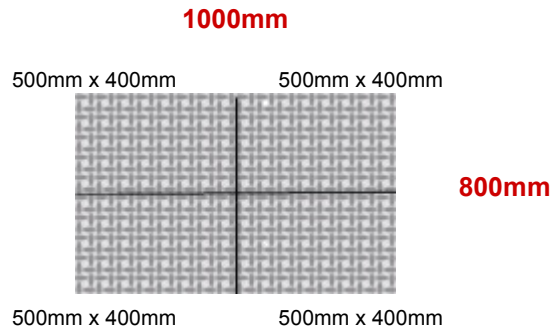

Warrington Fire Research: Global Assessment C100767

Chiltern International Fire: FEA/F96117

Trada/Chiltern: RF95041

NHBC Type Approval.

Typical combinations of smaller fire grilles to fill a large aperture eg. aperture size **1000mm x 80mm**

Not suitable for use in Air Conditioning Systems

Free Air Flow Table: Using ASTROflame Intumescent Fire Grille.

Size in mm.

	100	150	200	225	250	300	350	400	450	500	550	600
100	80cm ²	120cm ²	160cm ²	180cm ²	200cm ²	240cm ²	280cm ²	320cm ²	360cm ²	400cm ²	440cm ²	480cm ²
150		180cm ²	240cm ²	270cm ²	300cm ²	360cm ²	420cm ²	480cm ²	540cm ²	600cm ²	660cm ²	720cm ²
200			320cm ²	360cm ²	400cm ²	480cm ²	560cm ²	640cm ²	720cm ²	800cm ²	880cm ²	960cm ²
225				405cm ²	450cm ²	540cm ²	630cm ²	720cm ²	810cm ²	900cm ²	990cm ²	1080cm ²
250					500cm ²	600cm ²	700cm ²	800cm ²	900cm ²	1000cm ²	1100cm ²	1200cm ²
300						720cm ²	840cm ²	960cm ²	1080cm ²	1200cm ²	1320cm ²	1440cm ²
350							980cm ²	1120cm ²	1260cm ²	1400cm ²	1540cm ²	1680cm ²
400								1280cm ²	1120cm ²	1600cm ²	1760cm ²	1920cm ²
450									1620cm ²	1800cm ²	1980cm ²	2160cm ²
500										2000cm ²	2200cm ²	2400cm ²
550											2420cm ²	2640cm ²
600												2880cm ²