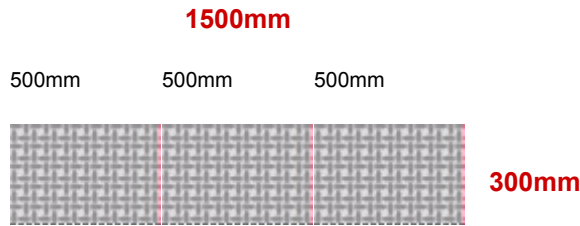

Circular grilles are available in 100, 125, 150, 200, 225, 250 and 300mm diameter sizes and are 60 minute fire rated.

Order Code:

AFFG [Width x [Height] - example AFFG 300200 or AFFG 40040

Fire Test or assessment reports::

Warrington Fire Research: Global Assessment C100767

Chiltern International Fire: FEA/F96117

Trada/Chiltern: RF95041

NHBC Type Approval.

Typical combinations of smaller fire grilles to fill a large aperture eg. aperture size **1000mm x 80mm**

Not suitable for use in Air Conditioning Systems

Free Air Flow Table: Using ASTROflame Intumescent Fire Grille.

Size in mm.

	100	150	200	225	250	300	350	400	450	500	550	600
100	80cm ²	120cm ²	160cm ²	180cm ²	200cm ²	240cm ²	280cm ²	320cm ²	360cm ²	400cm ²	440cm ²	480cm ²
150		180cm ²	240cm ²	270cm ²	300cm ²	360cm ²	420cm ²	480cm ²	540cm ²	600cm ²	660cm ²	720cm ²
200			320cm ²	360cm ²	400cm ²	480cm ²	560cm ²	640cm ²	720cm ²	800cm ²	880cm ²	960cm ²
225				405cm ²	450cm ²	540cm ²	630cm ²	720cm ²	810cm ²	900cm ²	990cm ²	1080cm ²
250					500cm ²	600cm ²	700cm ²	800cm ²	900cm ²	1000cm ²	1100cm ²	1200cm ²
300						720cm ²	840cm ²	960cm ²	1080cm ²	1200cm ²	1320cm ²	1440cm ²
350							980cm ²	1120cm ²	1260cm ²	1400cm ²	1540cm ²	1680cm ²
400								1280cm ²	1120cm ²	1600cm ²	1760cm ²	1920cm ²
450									1620cm ²	1800cm ²	1980cm ²	2160cm ²
500										2000cm ²	2200cm ²	2400cm ²
550											2420cm ²	2640cm ²
600												2880cm ²